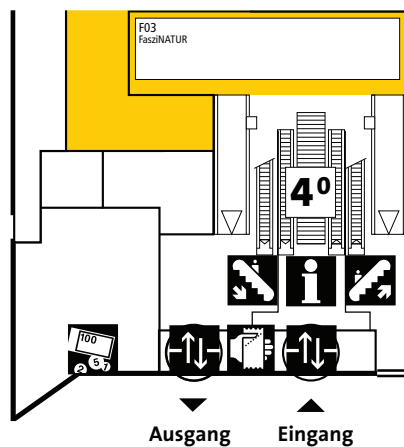

Halle 4 | Natur

- 4.1 C23 **Achillea**
Brentenstrasse 68, CH-8842 Unterberg
Tel. +41 55 414 10 38, millofolium@bluewin.ch,
www.millofolium.ch
- 4.1 C60 **African Lifestyle**, Lulu Life Shea Butter
Binzmühlestr. 15, CH-8173 Neerach
info@lulu-life.ch, www.lulu-life.ch
- 4.1 B38 **Alternative Bank ABS**
Leberngasse 17, Postfach, CH-4601 Olten
Tel. +41 62 206 16 16, Fax +41 62 206 16 17,
contact@abs.ch, www.abs.ch
- 4.1 A61 **Amt für Umwelt und Energie Basel-Stadt**
Hochbergerstr. 158, Postfach, CH-4019 Basel
Tel. +41 61 639 22 22, Fax +41 61 639 23 23,
www.bs.ch
- 4.1 C60 **Amt für Umwelt und Energie Basel-Stadt**, Energiefachstelle
CH-4051 Basel
Tel. +41 61 225 97 30, Fax +41 61 225 97 31,
www.energie.bs.ch
- 4.1 C21 **Apostel Kräuter**
Dorfstr.5, DE-97839 Esselbach
Tel. +49 93934, Fax +49 05384 99,
www.apostel-kraeuter.de
- 4.1 C60 **Arganhaus GmbH**
Güterstr. 136, CH-4053 Basel
Tel. +41 61 311 70 17, Fax +41 61 311 70 17,
www.arganhaus.ch
- 4.1 D01 **Atelier 111 Ökobau AG**
Auf dem Wolf 41, CH-4052 Basel
Tel. +41 61 331 50 70, Fax +41 61 331 50 90,
info@atelier111.ch, www.atelier111.ch
- 4.1 A09 **Attitude Bio SA**
Chemin des Aulx 5, CH-1228 Plan-les-Quates
Tel. +41 22 884 00 05, Fax +41 22 884 00 09,
info@attitude-bio.com, www.attitude-bio.com
- 4.1 C60 **B+M Buch- und Medienvertriebs AG**
Hochstr. 357, CH-8200 Schaffhausen
Tel. +41 52 643 54 30, Fax +41 52 643 54 35
- 4.1 C60 **Bambini-Shop**, Harder & Co Naturprodukte
Zelgstr. 43, CH-3612 Steffisburg
Tel. +41 33 534 35 45, Fax +41 33 534 35 49,
info@bambini-shop.ch, www.bambini-shop.ch
- 4.1 C60 **Basler Appell gegen Gentechnologie**
Murbacherstr. 34, Postfach 205, CH-4013 Basel
Tel. +41 61 692 01 01, Fax +41 61 693 20 11,
www.baslerappell.ch
- 4.1 A20 **Bau- und Umweltschutzdirektion**,
des Kantons Basel-Landschaft
Rheinstr. 29, Postfach, CH-4410 Liestal
Tel. +41 61 552 51 11, Fax +41 61 552 69 48, www.bl.ch
- 4.1 C38 **Beobachter**, Axel Springer Schweiz AG
Förlibuckstr. 70, Postfach, CH-8021 Zürich
Tel. +41 44 448 74 74, redaktion@beobachter.ch,
www.beobachter.ch
- 4.1 C40 **Bider & Tanner**, Ihre Buchhandlung in Basel
Aeschenvorstadt 2, CH-4010 Basel
Tel. +41 61 206 99 99, Fax +41 61 206 99 90,
info@biderundtanner.ch, www.biderundtanner.ch
- AG Z01 **Bio Suisse**
Margarethenstrasse 87, CH-4053 Basel
Tel. +41 61 385 95 10,
info@bio-suisse.ch, www.bio-suisse.ch
- 4.1 A06 **Bio Plus AG**
Stauffnerstr. 2, CH-5703 Seon
Tel. +41 62 769 00 88, Fax +41 62 769 00 99,
info@bio-plus.ch, www.bio-plus.ch
- 4.1 A12 **Biodis S.A.**
Rue des Crêtêts 99,
CH-2301 La Chaux-de-Fonds
Tel. +41 32 926 48 33, Fax +41 32 926 94 96,
info@biodis.ch, www.biodis.ch
- 4.1 A02 **Biosfera Val Müstair**, Parc Nazional
Via Umbrail, CH-7532 Tschiers
Tel. +41 81 8585909, Fax +41 81 8587131,
www.biosfera.ch
- 4.1 C60 **bruno manser fonds**, fairness im tropenwald
Heuberg 25, CH-4051 Basel
Tel. +41 61 261 94 74, Fax +41 61 261 94 73, www.bmf.ch
- 4.1 D10 **Bundesamt für Umwelt BAFU**
CH-3003 Bern
Tel. +41 31 322 93 11, Fax +41 31 322 99 81,
info@bafu.admin.ch, www.umwelt-schweiz.ch
- 4.1 D20 **Coop**, Naturaline
Postfach 2550, CH-4002 Basel
Tel. +41 61 336 66 66, Fax +41 61 336 60 40,
www.coop.ch/naturaline
- 4.1 B26 **Delinat AG**
Kirchstr. 10, Postfach 8, CH-9326 Horn
Tel. +41 71 227 63 00, Fax +41 71 277 63 01,
kundenservice@delinat.com, www.delinat.com
- 4.1 C60 **Demeter Weingut Häffiger**, Bioweine
Moosstr. 280, CH-5062 Oberhof
Tel. +41 62 877 17 09, Fax +41 62 877 17 09,
haeffiger-weine@bluewin.ch, www.haeffiger-weine.ch
- 4.1 A05 **Demko Naturbetten**
Langgasse 56, CH-9008 St. Gallen
Tel. +41 71 245 10 11, Fax +41 71 245 10 12,
demko@demko.at, www.demko-betten.ch
- 4.1 C60 **Drechsleri Kanziger**
Hauptstr. 11a, CH-3425 Koppigen
Tel. +41 34 413 14 40, Fax +41 34 413 22 63,
info@kranzinger.ch, www.kranzinger.ch
- 4.1 B36 **Lounge**
- 4.1 C60 **Editions Rossolis**
Rue Montolieu 5,
CH-1030 Bussigny-près-Lausanne
Tel. +41 21 701 42 35, Fax +41 21 701 42 35,
www.rossolis.ch
- 4.1 C60 **Engel-Tofu**, Genossenschaft Tofurei Engel
Hofbachstr. 21, CH-8909 Zwillikon
Tel. +41 44 761 23 49, Fax +41 44 761 93 55,
www.engel-tofu.ch
- 4.1 C60 **Fein & Klein Brühlhart**
Austr. 40, CH-8804 Au ZH
Tel. +41 44 683 16 65,
info@feinundklein.ch, www.feinundklein.ch
- 4.1 A32 **Gärtnerei Thommen**
Im Schaufelacker, CH-4313 Möhlin
Tel. +41 61 851 19 05
- 4.1 A60 **Green Fashion Switzerland**
- 4.1 A13 **HOCHSTAMM SUISSE**, c/o oekoskop
Gundeldingerfeld, Dornacherstr. 192,
CH-4053 Basel
Tel. +41 61 326 99 47, Fax +41 61 283 02 70,
www.hochstamm-suisse.ch
- 4.1 C60 **Holzofenbäckerei**, Bio Andreas AG
Andreasplatz 14, CH-4051 Basel
Tel. +41 61 261 84 56, Fax +41 61 261 80 30
- 4.1 C30 **IKEA AG**
Müslistr. 16, CH-8957 Spreitenbach
www.ikea.ch
- 4.1 A38 **Institution Wakonda GmbH**
Höheweg 70, CH-3097 Liebefeld
Tel. +41 31 972 38 61, Fax +41 31 971 41 47,
sekretariat@wakonda.ch, www.wakonda.ch
- 4.1 A30 **IWB**
Margarethenstr. 40, Postfach, CH-4002 Basel
Tel. +41 61 275 51 11, Fax +41 61 275 51 80,
info@iwb.ch, www.iwb.ch
- 4.1 D30 **Kanton Zürich**, Amt für Landschaft und Natur
Stampenbadstr. 12, CH-8090 Zürich
Tel. +41 43 259 43 64, Fax +41 43 259 27 31
- 4.1 D42 **Kantonaler Fischerverband Basel-Stadt**
Postfach, CH-4005 Basel
- 4.1 C60 **La Uliva**
Via Monte degli Ulivi 6, IT-93016 Riesi
Tel. +39 0934 92 16 19, lauliva@libero.it, www.lauliva.it
- 4.1 A50 **Manor AG**
Rebgasse 34, CH-4058 Basel
info@manor.ch, www.manor.ch
- 4.1 **Max Havelaar-Stiftung (Schweiz)**
Konradstr. 6, CH-8005 Zürich
Tel. +41 44 278 99 03, Fax +41 44 278 99 00,
- 4.1 C60 **mission 21**, Evangelisches Missionswerk Basel
Missionsstr. 21, CH-4003 Basel
Tel. +41 61 260 21 20, Fax +41 61 260 23 07,
info@mission-21.org, www.mission-21.org
- 4.1 C60 **MK Wein + Gastro GmbH**
Im Gnöd 5, CH-4614 Hägendorf
Tel. +41 62 216 53 30, Fax +41 62 216 53 31,
www.mk-weine.ch
- 4.1 C10 **Naturama Aarau**
Bahnhofplatz, Postfach, CH-5001 Aarau
Tel. +41 62 832 72 00, Fax +41 62 832 72 10,
info@naturama.ch, www.naturama.ch
- 4.1 A19 **Netzwerk Schweizer Pärke**
Postfach 7836, CH-3001 Bern
Tel. +41 31 381 10 71,
info@netzwerk-parke.ch, www.paerke.ch
- AG Z07 **Pro Natura**
Dornacherstrasse 192, CH-4018 Basel
Tel. +41 61 317 91 45,
beat.hauenstein@pronatura.ch, www.pronatura.ch
- AG Z03 **Pro Specie Rara**
-Z06 Pfrundweg 14, CH-5000 Aarau
Tel. +41 62 832 08 20,
info@psrara.org, www.psrara.org
- 4.1 D37 **Sämf-Hüsi**
Huebwiessenstr. 17, CH-8954 Geroldswil
Tel. +41 44 748 38 25, Fax +41 44 748 38 25,
senf@senf-huesli.ch, www.senf-huesli.ch
- 4.1 C60 **Sativa Rheinland AG**, ökologisches Pflanz- und Saatgut
Klosterplatz, CH-8462 Rheinland
Tel. +41 52 304 91 60, Fax +41 52 304 91 61,
sativa@sativa-rheinland.ch, www.sativa-rheinland.ch
- 4.1 A17 **Schweizer Jugendherbergen S.JH**
Schaffhauserstr. 14, Postfach 161, CH-8042 Zürich
Tel. +41 44 360 14 14, Fax +41 44 360 14 38,
www.youthhostel.ch
- 4.1 C39 **Schweizer Vogelschutz SVS**, BirdLife Schweiz
Wiedingstrasse 78, Postfach, CH-8036 Zürich
Tel. +41 44 457 70 20, Fax +41 44 457 70 30,
www.birdlife.ch
- 4.1 A03 **Schweizerisches Arbeiterhilfswerk**, SAH
Quellenstr. 31, Postfach 2228, CH-8031 Zürich
Tel. +41 44 444 19 19, Fax +41 44 444 19 00, www.sah.ch
- 4.1 B35 **Service Umwelt**, bildung für nachhaltige entwicklung
Dufourstr. 18, Postfach 3126,
CH-2503 Biel/Bienne 3
Tel. +41 32 322 14 33, Fax +41 32 322 13 20,
sanu@sanu.ch, www.sanu.ch
- 4.1 C60 **Soglio-Produkte**
Croce Bianca, CH-7608 Castasegna/Bergell
Tel. +41 81 822 18 43, Fax +41 81 822 18 43,
mail@soglio-produkte.ch, www.soglio-produkte.ch
- 4.1 A22 **Stadtgärtnerei Basel-Stadt**
Rittergasse 4, CH-4001 Basel
Tel. +41 61 267 67 36, Fax +41 61 267 67 42, www.bs.ch
- 4.1 E36 **Stiftung Bergwaldprojekt**
Hauptstrasse 24, CH-7040 Trin
Tel. +41 81 650 40 40, www.bergwaldprojekt.ch
- 4.1 A01 **Stiftung Papiliorama (I.T.C.F)**
Moosmatte 1, Postfach 160, CH-3210 Kerzers
Tel. +41 31 756 04 61, Fax +41 31 756 04 69,
www.papiliorama.ch
- AG **Schweizer Tierschutz STS**
Dornacherstrasse 192, CH-4008 Basel
Tel. +41 43 322 03 46, krax@krax.ch, www.krax.ch
- AG **Respektiere deine Grenzen**, Transa
Josefstrasse 53, CH-8005 Transa
Tel. +41 44 278 90 32, www.transa.ch
- 4.1 C20 **Weleda AG**
Dychweg 14, CH-4144 Arlesheim
Tel. +41 61 705 21 21, Fax +41 61 705 23 10,
dialog@weleda.ch, www.weleda.ch
- 4.1 B24 **Zoo Basel**
Postfach, CH-4011 Basel
Tel. +41 61 295 35 35, Fax +41 61 281 00 05,
zoo@zoobasel.ch, www.zoobasel.ch